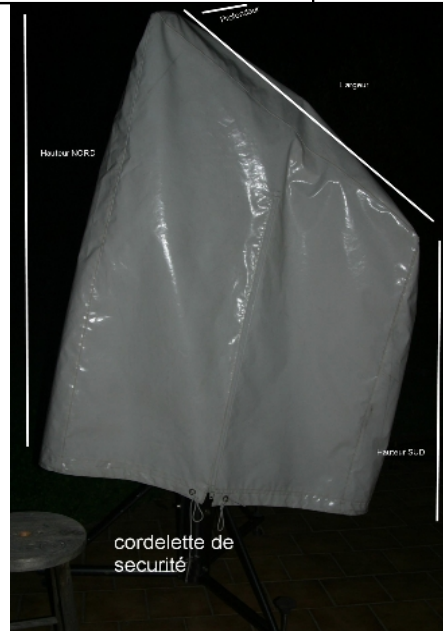

TARIF HOUSSES A TELESCOPE

Insatisfaits des couvertures à télescopes existantes nous utilisons depuis de nombreuses années des housses réalisées sur mesures pour nos télescopes. Au fil du temps (et des intempéries) nous avons mis le doigt sur les avantages et inconvénients des matériaux, des coutures, des formes, des fermetures, de la facilité d'emploi, de l'étanchéité de la solution que nous avons mis au point. Comme toujours nous utilisons ce que nous vendons ce qui reste votre meilleure garantie.

modèle	hauteur nord cm	largeur cm	profondeur cm	hauteur sud cm	prix
cube	60	40	40	60	Sur devis
trapeze 1	105	50	30	80	Sur devis
trapeze 2	120	75	30	80	Sur devis
trapeze 3	150	100	30	100	Sur devis
XXX	vos mesures	???	???	???	Sur devis