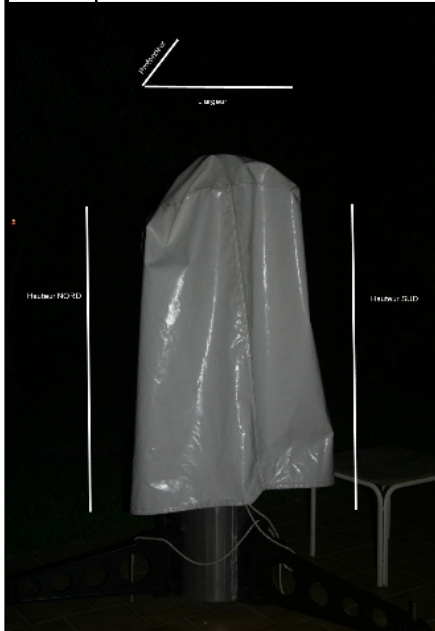

TARIF HOUSSES A TELESCOPE

Insatisfaits des couvertures à télescopes existantes nous utilisons depuis de nombreuses années des housses réalisées sur mesures pour nos télescopes. Au fil du temps (et des intempéries) nous avons mis le doigt sur les avantages et inconvénients des matériaux, des coutures, des formes, des fermetures, de la facilité d'emploi, de l'étanchéité de la solution que nous avons mis au point. Comme toujours nous utilisons ce que nous vendons ce qui reste votre meilleure garantie.

modèle	hauteur nord cm	largeur cm	profondeur cm	hauteur sud cm	prix
cube	60	40	40	60	Sur devis
trapeze 1	105	50	30	80	Sur devis
trapeze 2	120	75	30	80	Sur devis
trapeze 3	150	100	30	100	Sur devis
XXX	vos mesures	???	???	???	Sur devis