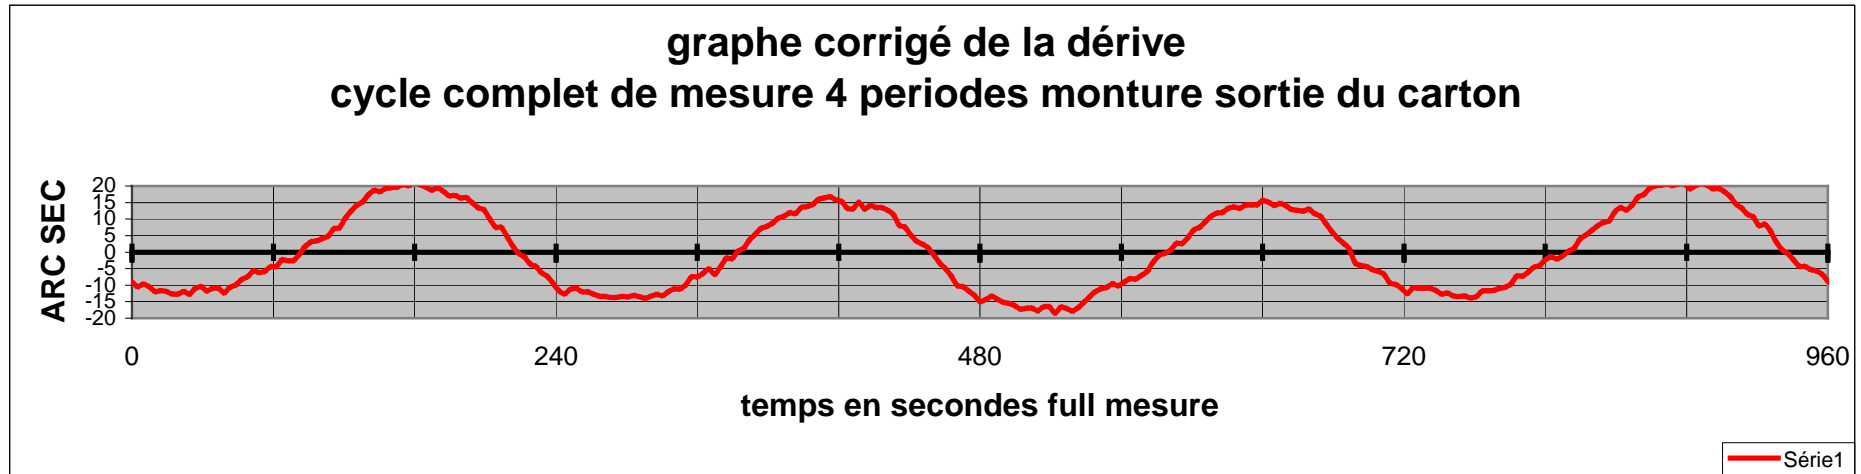

Optique et vision

magasin principal 43°34 N - 7°06 E expo permanente 75°06 S - 125° E

Mesure d'une monture G11 sortie du carton .

après modification de la platine et montage de la vis sans fin EXHQ .