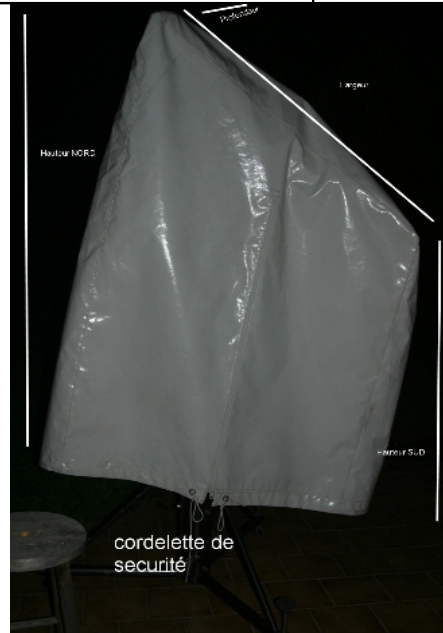

TARIF HOUSSES A TELESCOPE

Insatisfaits des couvertures à télescopes existantes nous utilisons depuis de nombreuses années des housses réalisées sur mesures pour nos télescopes. Au fil du temps (et des intempéries) nous avons mis le doigt sur les avantages et inconvénients des matériaux, des coutures, des formes, des fermetures, de la facilité d'emploi, de l'étanchéité de la solution que nous avons mis au point. Comme toujours nous utilisons ce que nous vendons ce qui reste votre meilleure garantie.

modèle	hauteur nord cm	largeur cm	profondeur cm	hauteur sud cm	prix
cube	60	40	40	60	Sur devis
trapeze 1	105	50	30	80	Sur devis
trapeze 2	120	75	30	80	Sur devis
trapeze 3	150	100	30	100	Sur devis
XXX	vos mesures	???	???	???	Sur devis